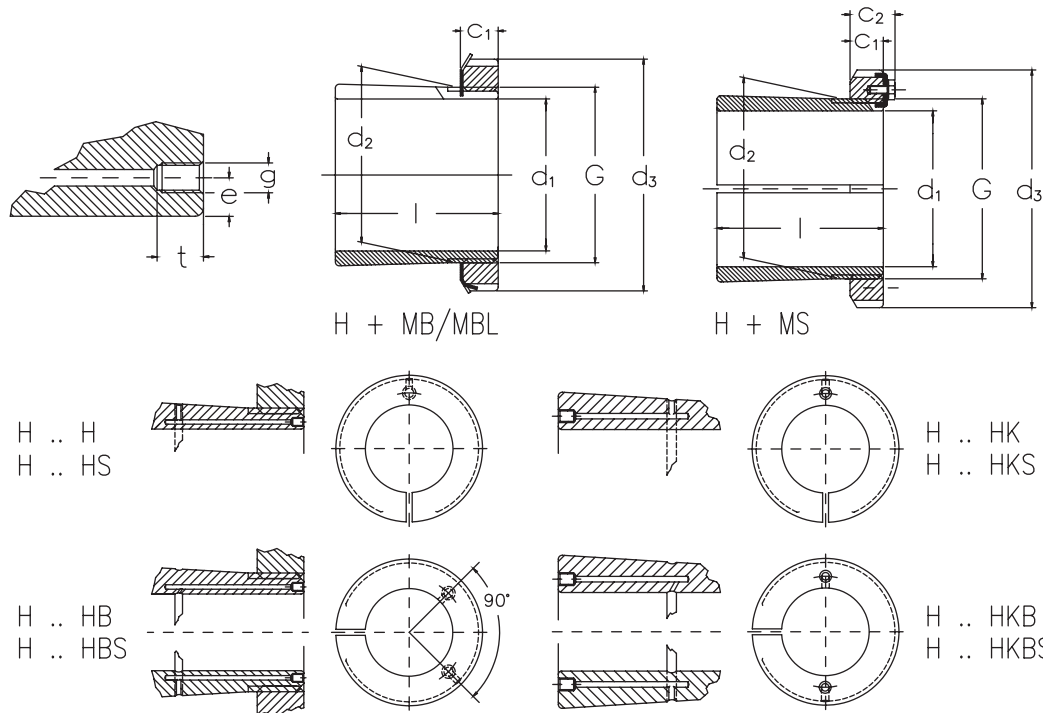

 Adapter sleeves

 Manguitos de montaje

 Manchon de serrage

 Spannhülsen

 Bussole di trazione

 Tuleje wciągane

H

Generic code	Rubix engineering code	d1	d2	l	d3	G	c1	c2	g2	e	t	Weight (kg)	Nut	Locking device
		(mm)												
H2318-AKN	890636	80	90	86	120	M 90x2	18	-	-	-	-	1.69	KM18-AKN	MB18-AKN
H219-AKN	890620	85	95	55	125	M 95x2	19	-	-	-	-	1.37	KM19-AKN	MB19-AKN
H319-AKN	890696	85	95	68	125	M 95x2	19	-	-	-	-	1.56	KM19-AKN	MB19-AKN
H2319-AKN	890637	85	95	90	125	M 95x2	19	-	-	-	-	1.92	KM19-AKN	MB19-AKN
H220-AKN	890621	90	100	58	130	M 100x2	20	-	-	-	-	1.49	KM20-AKN	MB20-AKN
H320-AKN	890697	90	100	71	130	M 100x2	20	-	-	-	-	1.69	KM20-AKN	MB20-AKN
H3120-AKN	890671	90	100	76	130	M 100x2	20	-	-	-	-	1.80	KM20-AKN	MB20-AKN
H2320-AKN	890638	90	100	97	130	M 100x2	20	-	-	-	-	2.15	KM20-AKN	MB20-AKN
H222-AKN	890622	100	110	63	145	M 110x2	21	-	-	-	-	1.93	KM22-AKN	MB22-AKN
H322-AKN	890698	100	110	77	145	M 110x2	21	-	-	-	-	2.18	KM22-AKN	MB22-AKN
H3122-AKN	890672	100	110	81	145	M 110x2	21	-	-	-	-	2.25	KM22-AKN	MB22-AKN
H2322-AKN	890639	100	110	105	145	M 110x2	21	-	-	-	-	2.74	KM22-AKN	MB22-AKN
H3024-AKN	890650	110	120	72	145	M 120x2	22	-	-	-	-	1.93	KML24-AKN	MBL24-AKN
H3124-AKN	890673	110	120	88	155	M 120x2	22	-	-	-	-	2.64	KM24-AKN	MB24-AKN
H2324-AKN	890640	110	120	112	155	M 120x2	22	-	-	-	-	3.19	KM24-AKN	MB24-AKN
H3026-AKN	890651	115	130	80	155	M 130x2	23	-	-	-	-	2.85	KML26-AKN	MBL26-AKN
H3126-AKN	890674	115	130	92	165	M 130x2	23	-	-	-	-	3.66	KM26-AKN	MB26-AKN
H2326-AKN	890641	115	130	121	165	M 130x2	23	-	-	-	-	4.60	KM26-AKN	MB26-AKN
H3028-AKN	890652	125	140	82	165	M 140x2	24	-	-	-	-	3.16	KML28-AKN	MBL28-AKN
H3128-AKN	890675	125	140	97	180	M 140x2	24	-	-	-	-	4.34	KM28-AKN	MB28-AKN